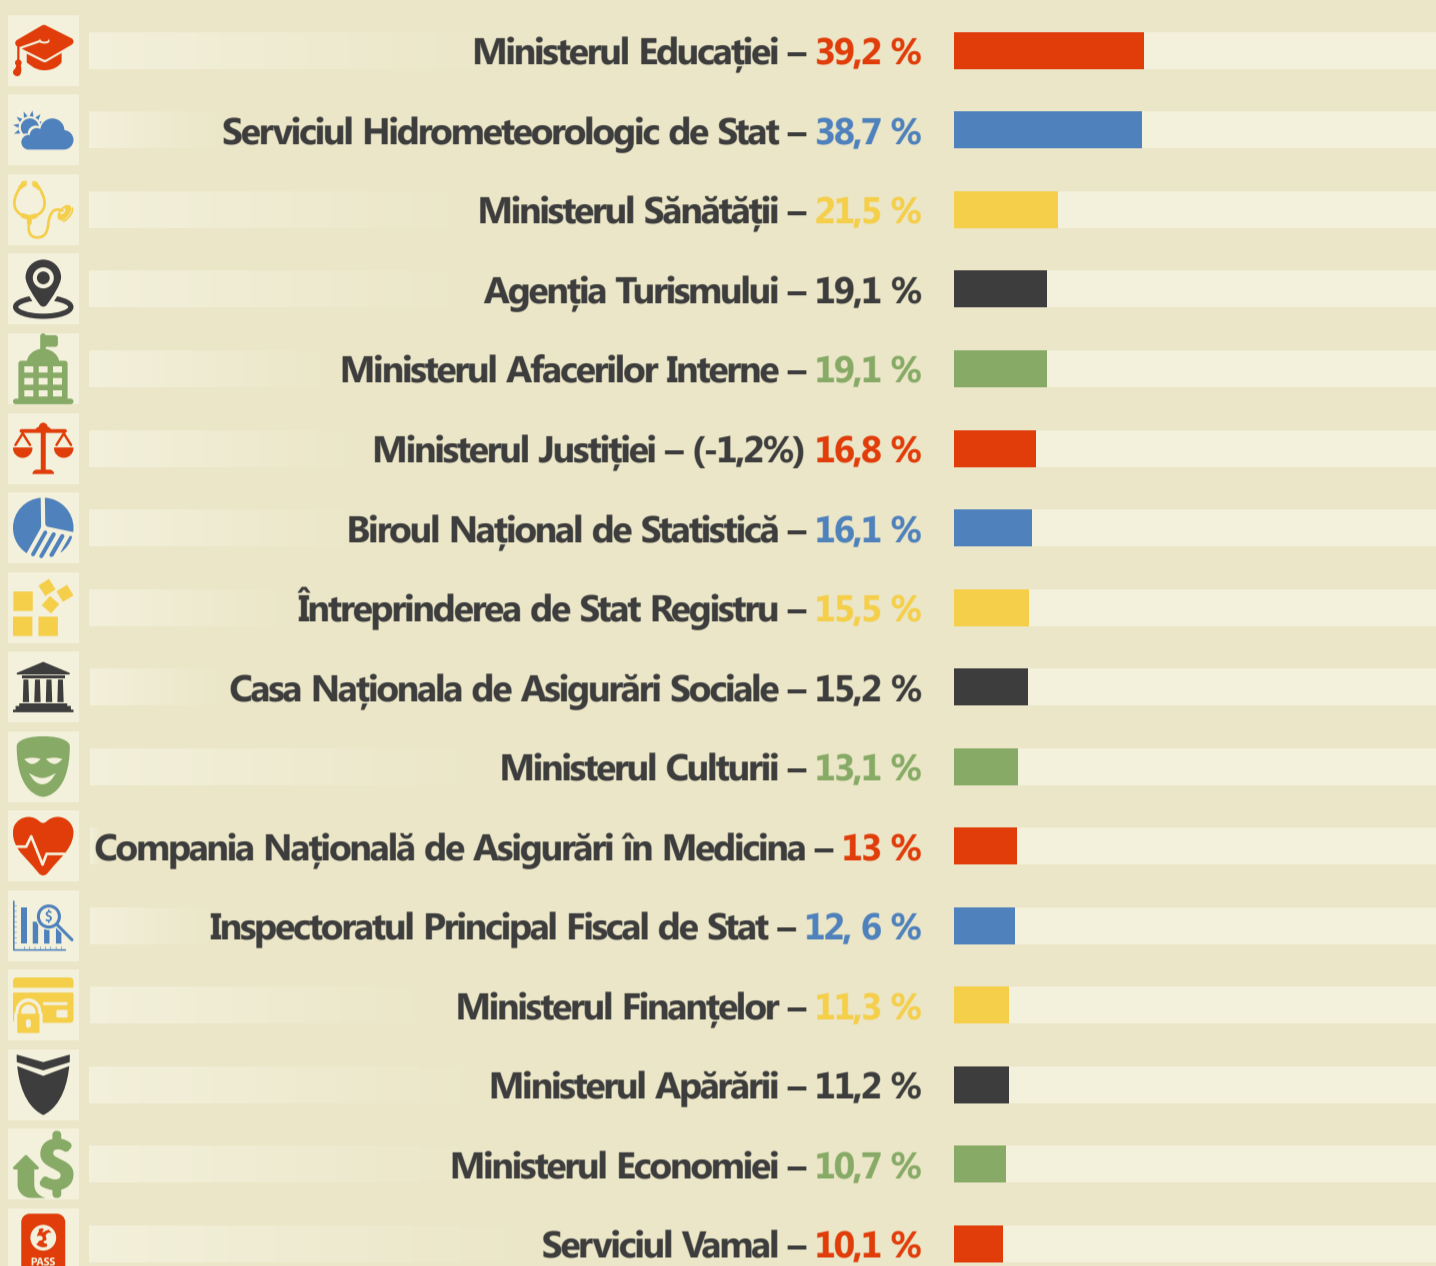

Sondaj Național Anual 2014

Gradul general de accesare a paginilor instituțiilor guvernamentale

Accesarea paginilor Web ale ministerelor, autorităților administrației publice centrale și de specialitate, ale instituțiilor publice:

Ponderea persoanelor care accesează site-ul Guvernului

www.gov.md

15%

Nivelul de accesare a paginilor web/ portalurilor guvernamentale informative, normative, de e-consultare publică și date guvernamentale deschise: